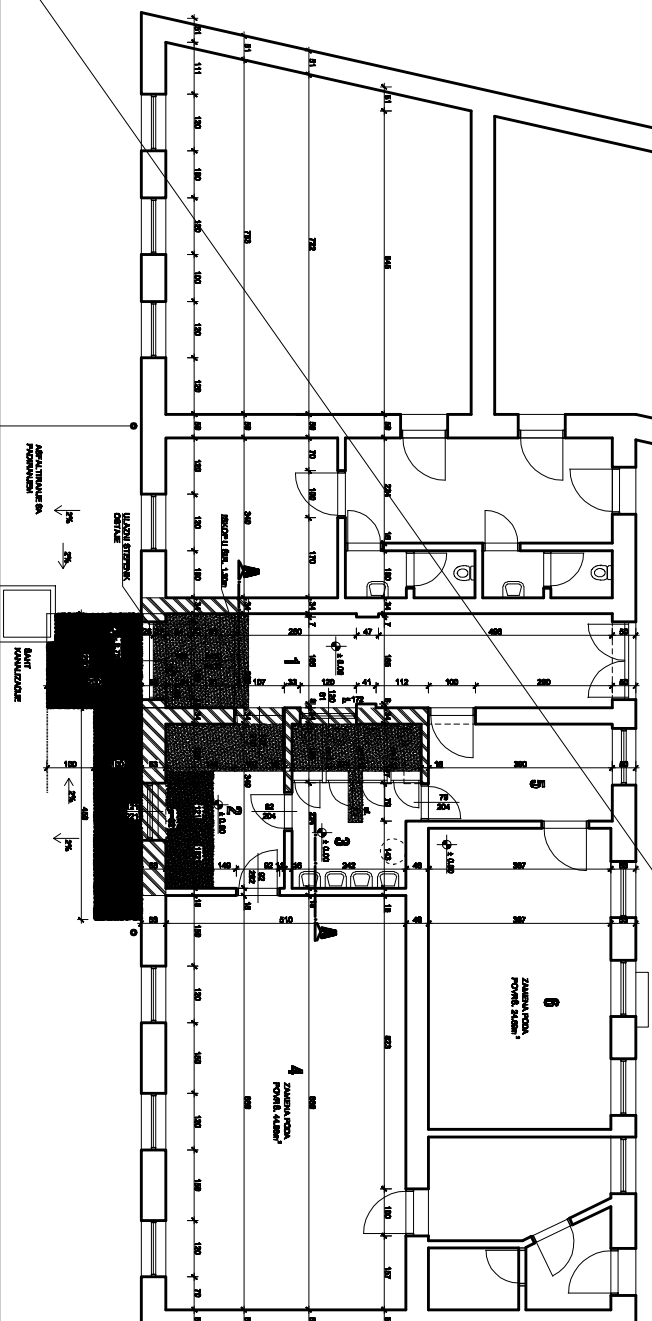

OSNOVA PRIZEMLJA

ново stanje

ISKAZ PLOŠTINA:

POSREDOVANJE	POSREDOVANJE	OSNOVA	POSREDOVANJE
1 KUHINJA	TERASO BLAGOJE	82,68	84,38
2 GAVRANOVKA 1	KEREN PLOŠTICE	62,68	61,78
3 BAVTARSKI OPCR	KEREN PLOŠTICE	12,28	61,78
4 BOKALNIK 1	SPAVNICA	27,88	44,88
5 GAVRANOVKA 2	KEREN PLOŠTICE	11,88	61,78
6 BOKALNIK 2	SPAVNICA	28,88	61,78

AVARPROJEKT STUDIO SUBOTICA

E - P8 72/14

Investitor:
PIL NABA RADOŠT
SUBOTICA

opisnik:
ADRIJANA ORDOVIĆ
"PERA DETLIČ"
BEOGRADSKI PUT 47, KER

arhitek:
OSNOVA PRIZEMLJA
NOVO STANJE

projektant:
VANOVA DEVIĆ GABRIELA
dizajn. arh.

ispravnost:
K. TELER NEBEVA
dizajn. arh.

razmera:
1:100

datum:
JUL 2014.

list:
3.